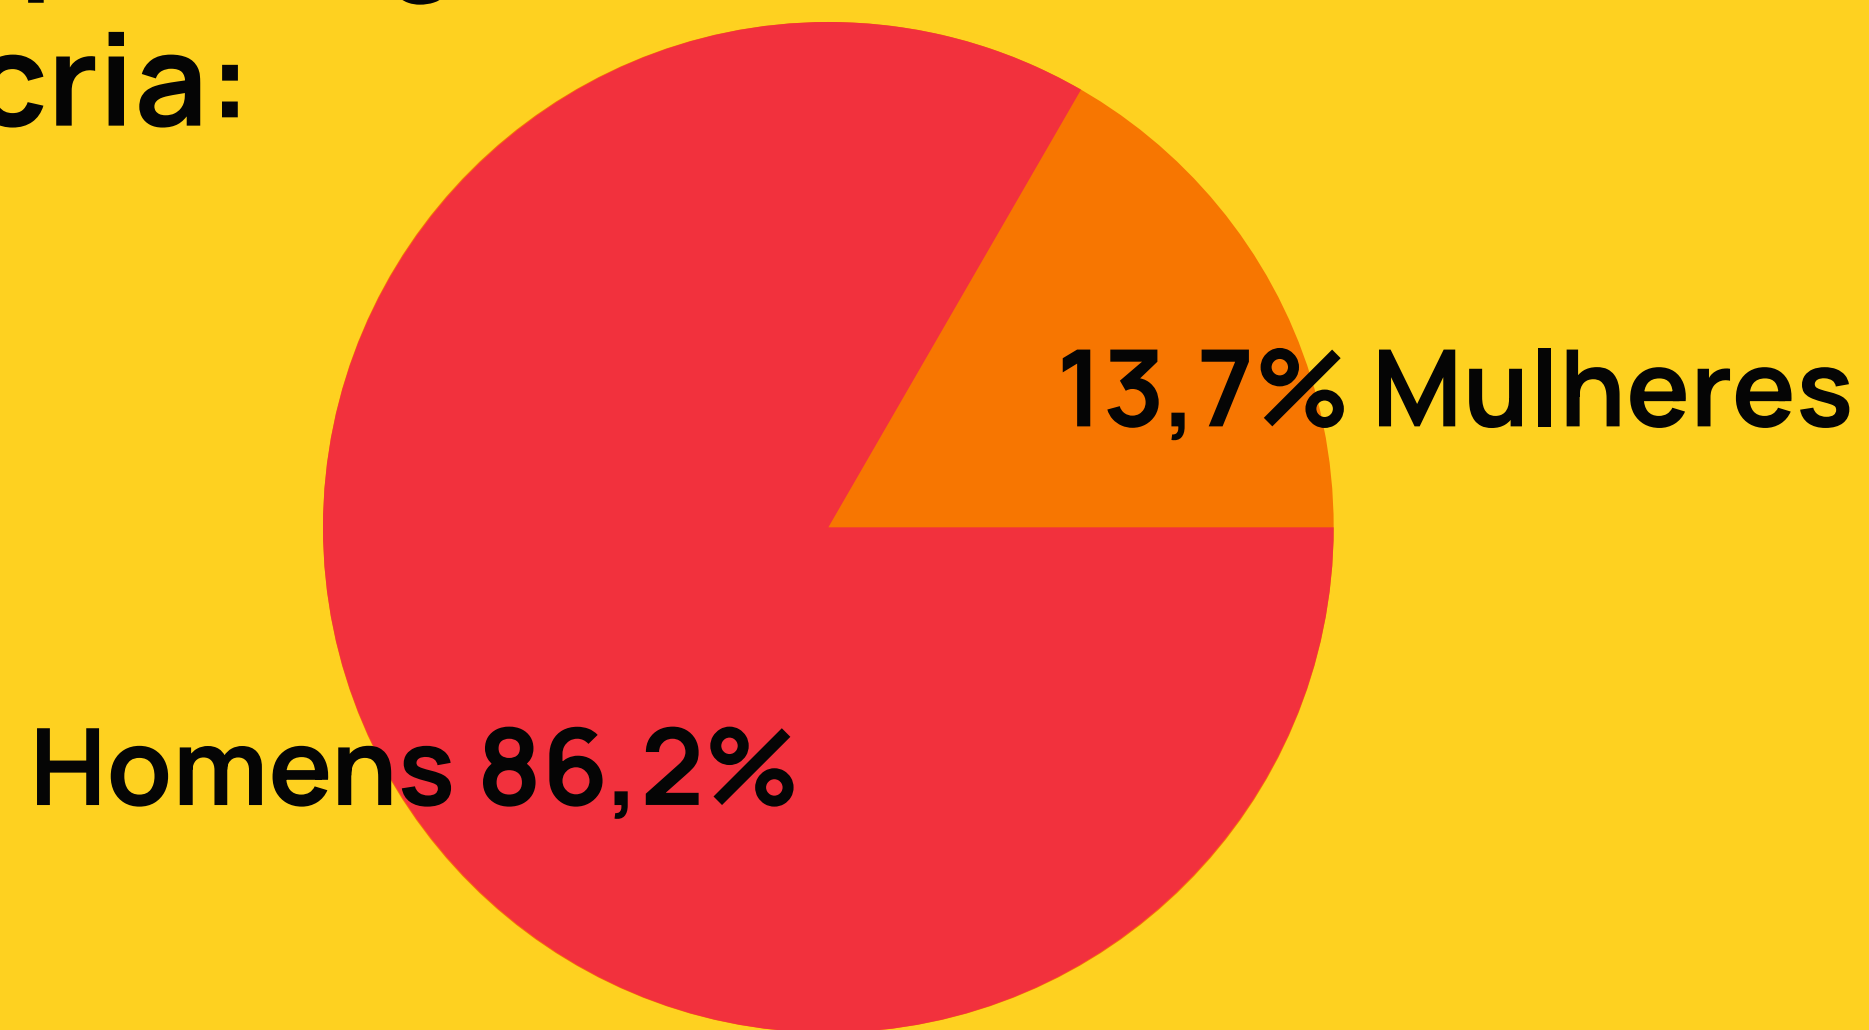

O trio faz um grande sucesso nas redes sociais com os seus conteúdos divertidos, colecionando seguidores e uma legião de fãs.

**678 K**

3.363.733 Contas alcançadas

**2.2 M**

50.6 milhões de curtidas

**2.545**

MIL INSCRITOS

# Público

Gênero da galera  
que segue o  
cria:

*A galera entre  
18 a 34 anos  
somam mais  
de 76,5% da  
audiência ligada  
no Matheus!*

*O Matheus está  
presente nas  
principais cidades  
do país!*